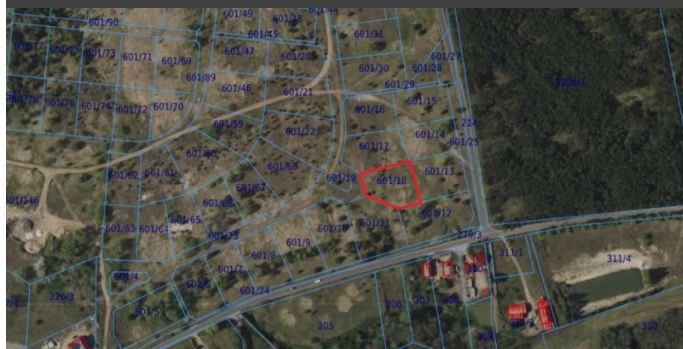

DZIAŁKA na SPRZEDAŻ

40 000

Elgiszewo

475/4919/OGS

40 000 PLN

Agricultural

43

36

Irregular

No

CountryRoad

Opis

Na sprzedaż działka położona w bliskim sąsiedztwie lasów oraz jeziora w miejscowości Elgiszewo, Gmina Ciechocin, województwo kujawsko-pomorskie.

Działka płaska o wielokątnym kształcie, na której zastosowanie znajdzie większość aktualnie sprzedawanych projektów budowlanych.

Powierzchnia działki: 1365m².

Wymiary działki: 43m x 36m².

Forma własności: użytkowanie wieczyste.

Odległość od drogi asfaltowej: około 150m.

Media:

- -woda- w drodze,
- -prąd - w drodze.

Okolica

Działka mieści się w sąsiedztwie jeziora, obszarów leśnych (Lasy Państwowe) terenów rekreacyjnych (Osada Karbówko).

Dojazd do Golubia-Dobrzynia: 10 km (do 15 minut)

Dojazd do Torunia: 30km (około 40 minut).

Zapraszam na prezentację.

Dzwoniąc podaj numer oferty w biurze.

Więcej aktualnych ofert znajdziesz na naszej stronie firmowej.

Pomagamy w formalnościach finansowych.

Studio Nieruchomości działa zgodnie z zasadami Standardów Zawodowych Pośredników w Obrocie Nieruchomościami, zamieszcza w ofertach informacje prawdziwe wg wszelkiej wiedzy i starania, nie łamie regulaminów serwisów nieruchomościowych, w tym nie publikuje celowo nieaktualnych i nieistniejących ofert oraz stanowczo odcina się od praktyk nieetycznych i wprowadzających inne firmy oraz potencjalnych klientów w błąd.

Powyższe informacje zostały sporządzone na podstawie oświadczeń i nie są ofertą w rozumieniu przepisów Kodeksu Cywilnego, a jedynie zaproszeniem do rozmów.